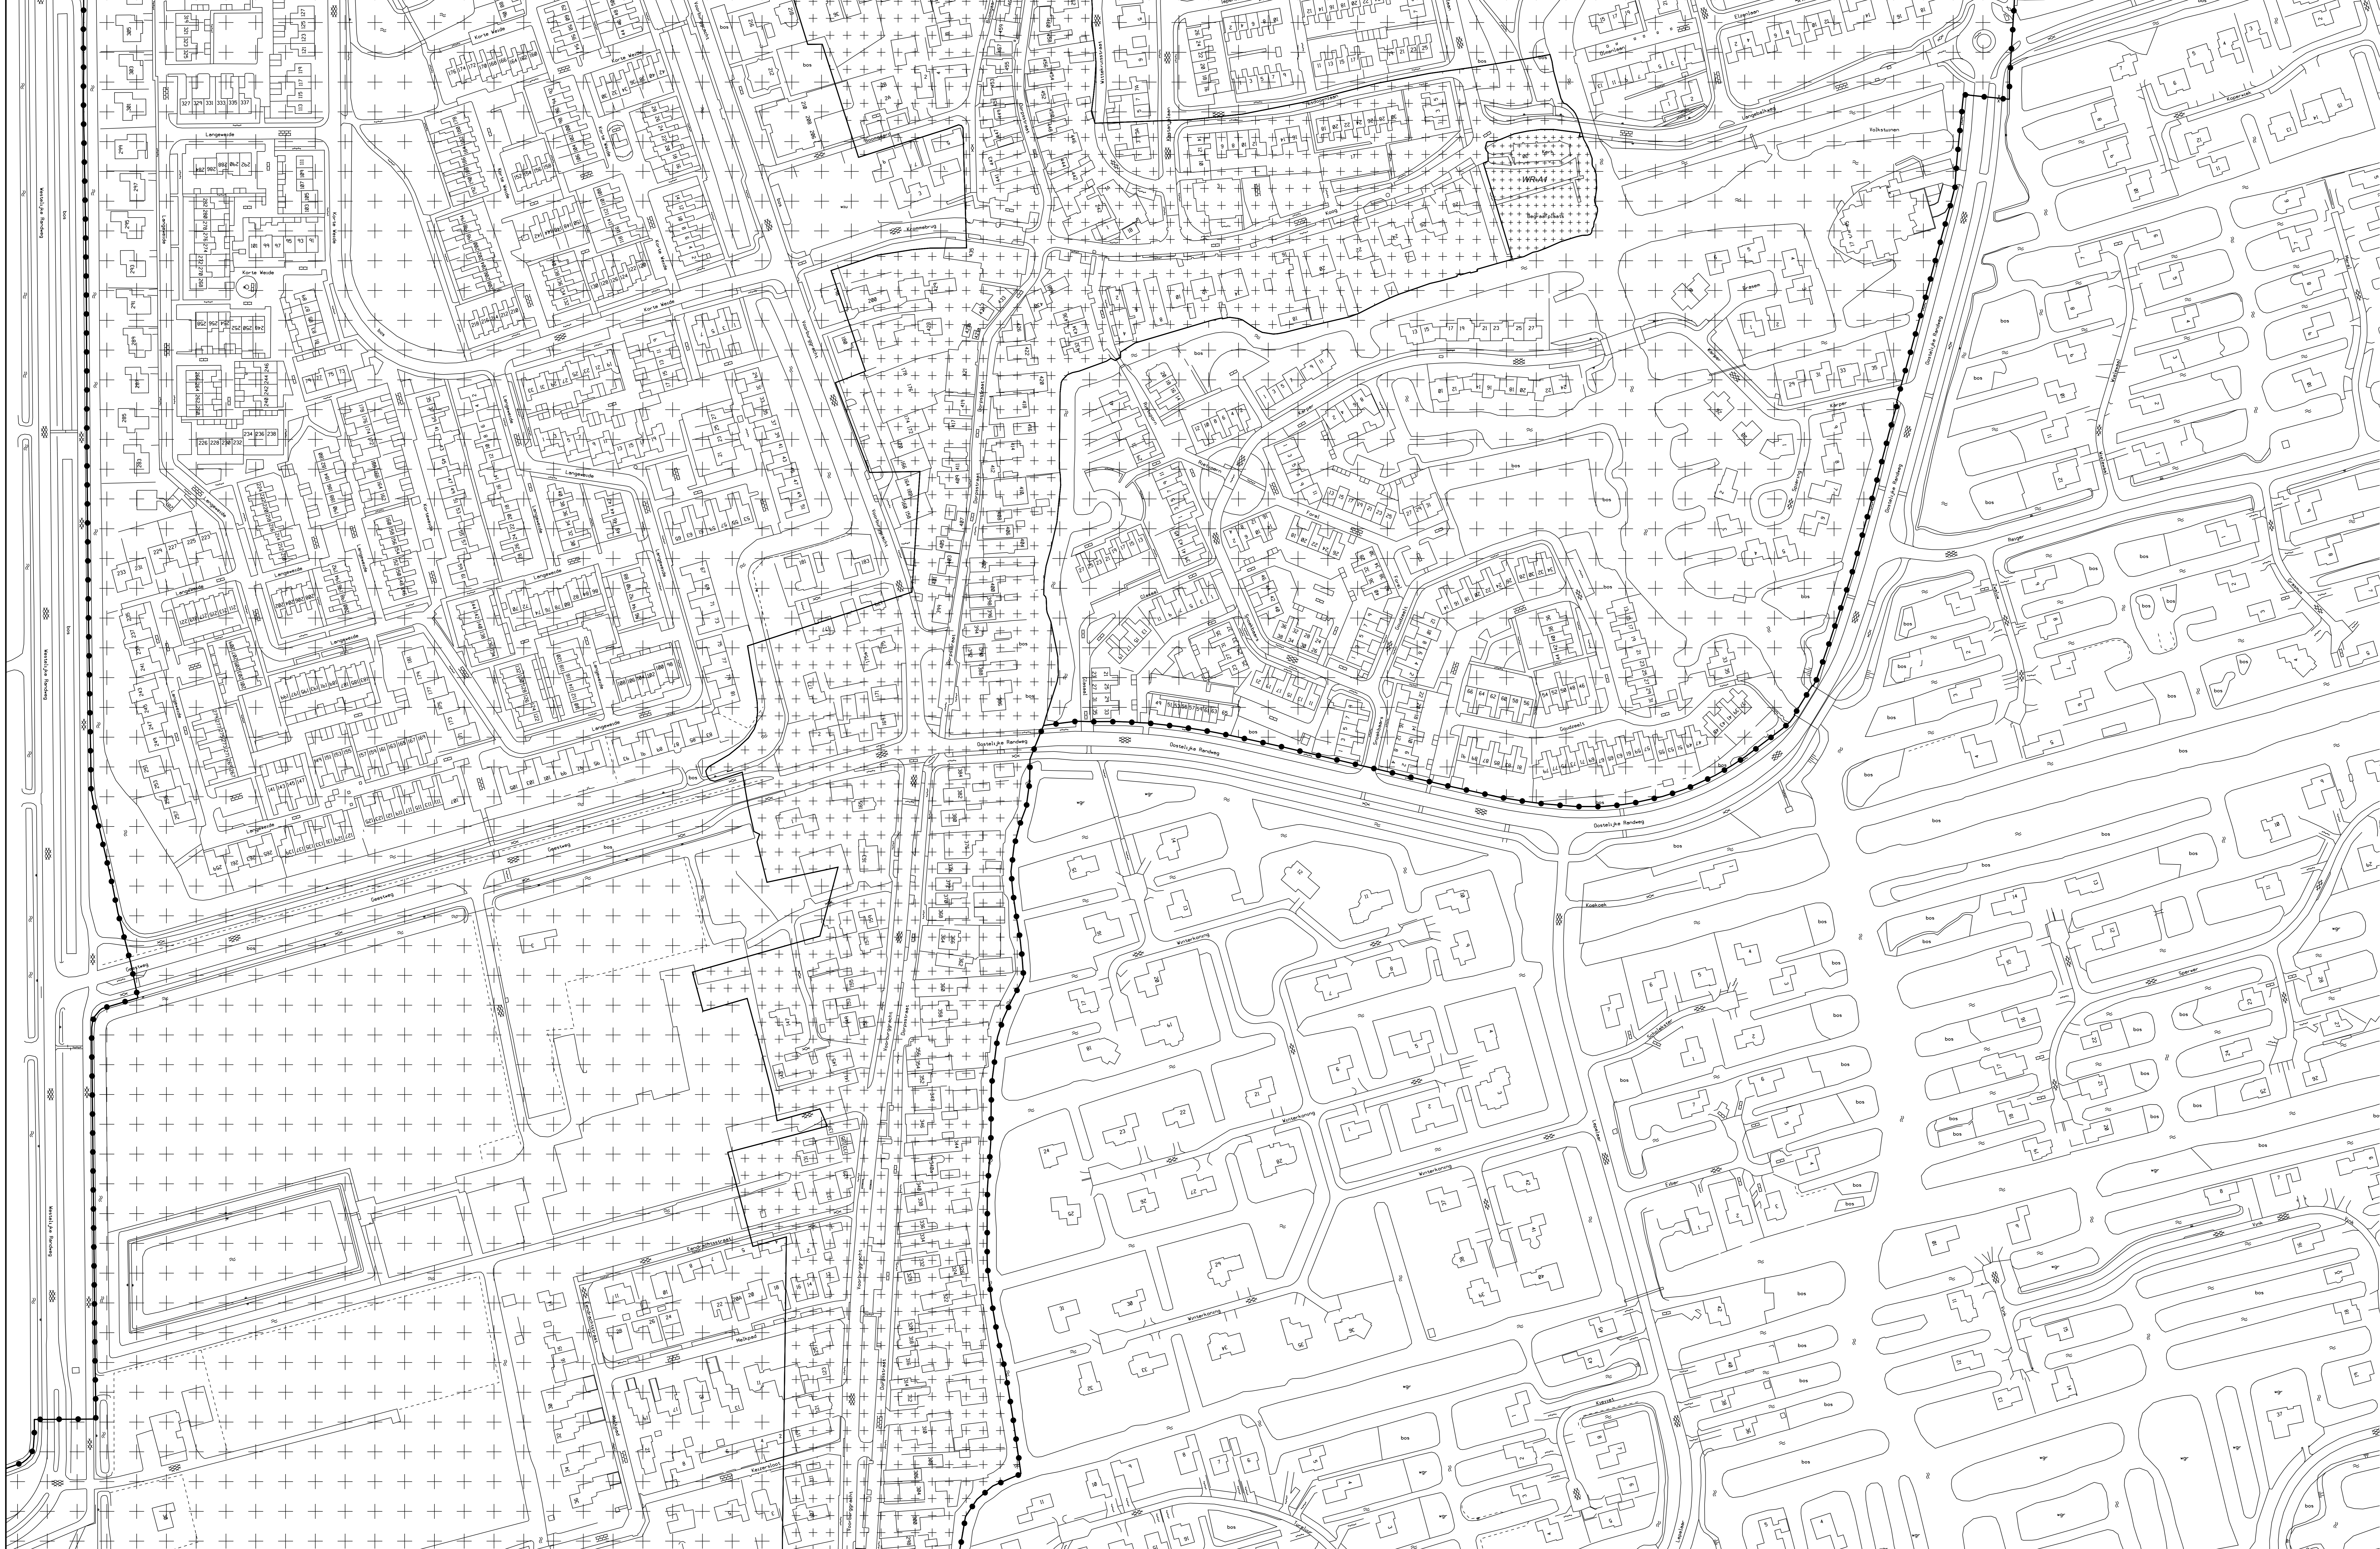

Legenda

- Plangebied
- **Bestemmingen**
  - Waarde - Archeologie 1
  - Waarde - Archeologie 2
  - Waarde - Archeologie 5
- **Verklaring**
  - gegevens GBKN

Gemeente Langedijk
Bestemmingsplan Noord- en Zuid-Scharwoude
blad 3 van 4
Verbeelding - Archeologie

datum: 25-10-2012
schaal: 1:1000
papierformaat: A3x1471
status: ontwerp
projectnr.: 122.00.10.01.02
gebied: M&Z

BügelHajema
Technisch Advies

BügelHajema, Achterweg 20, Boven-oor, 4215BK Oud-Beusebosch
telefoon: 06-4188 10000 | e-mail: info@buegelhajema.nl | www.buegelhajema.nl